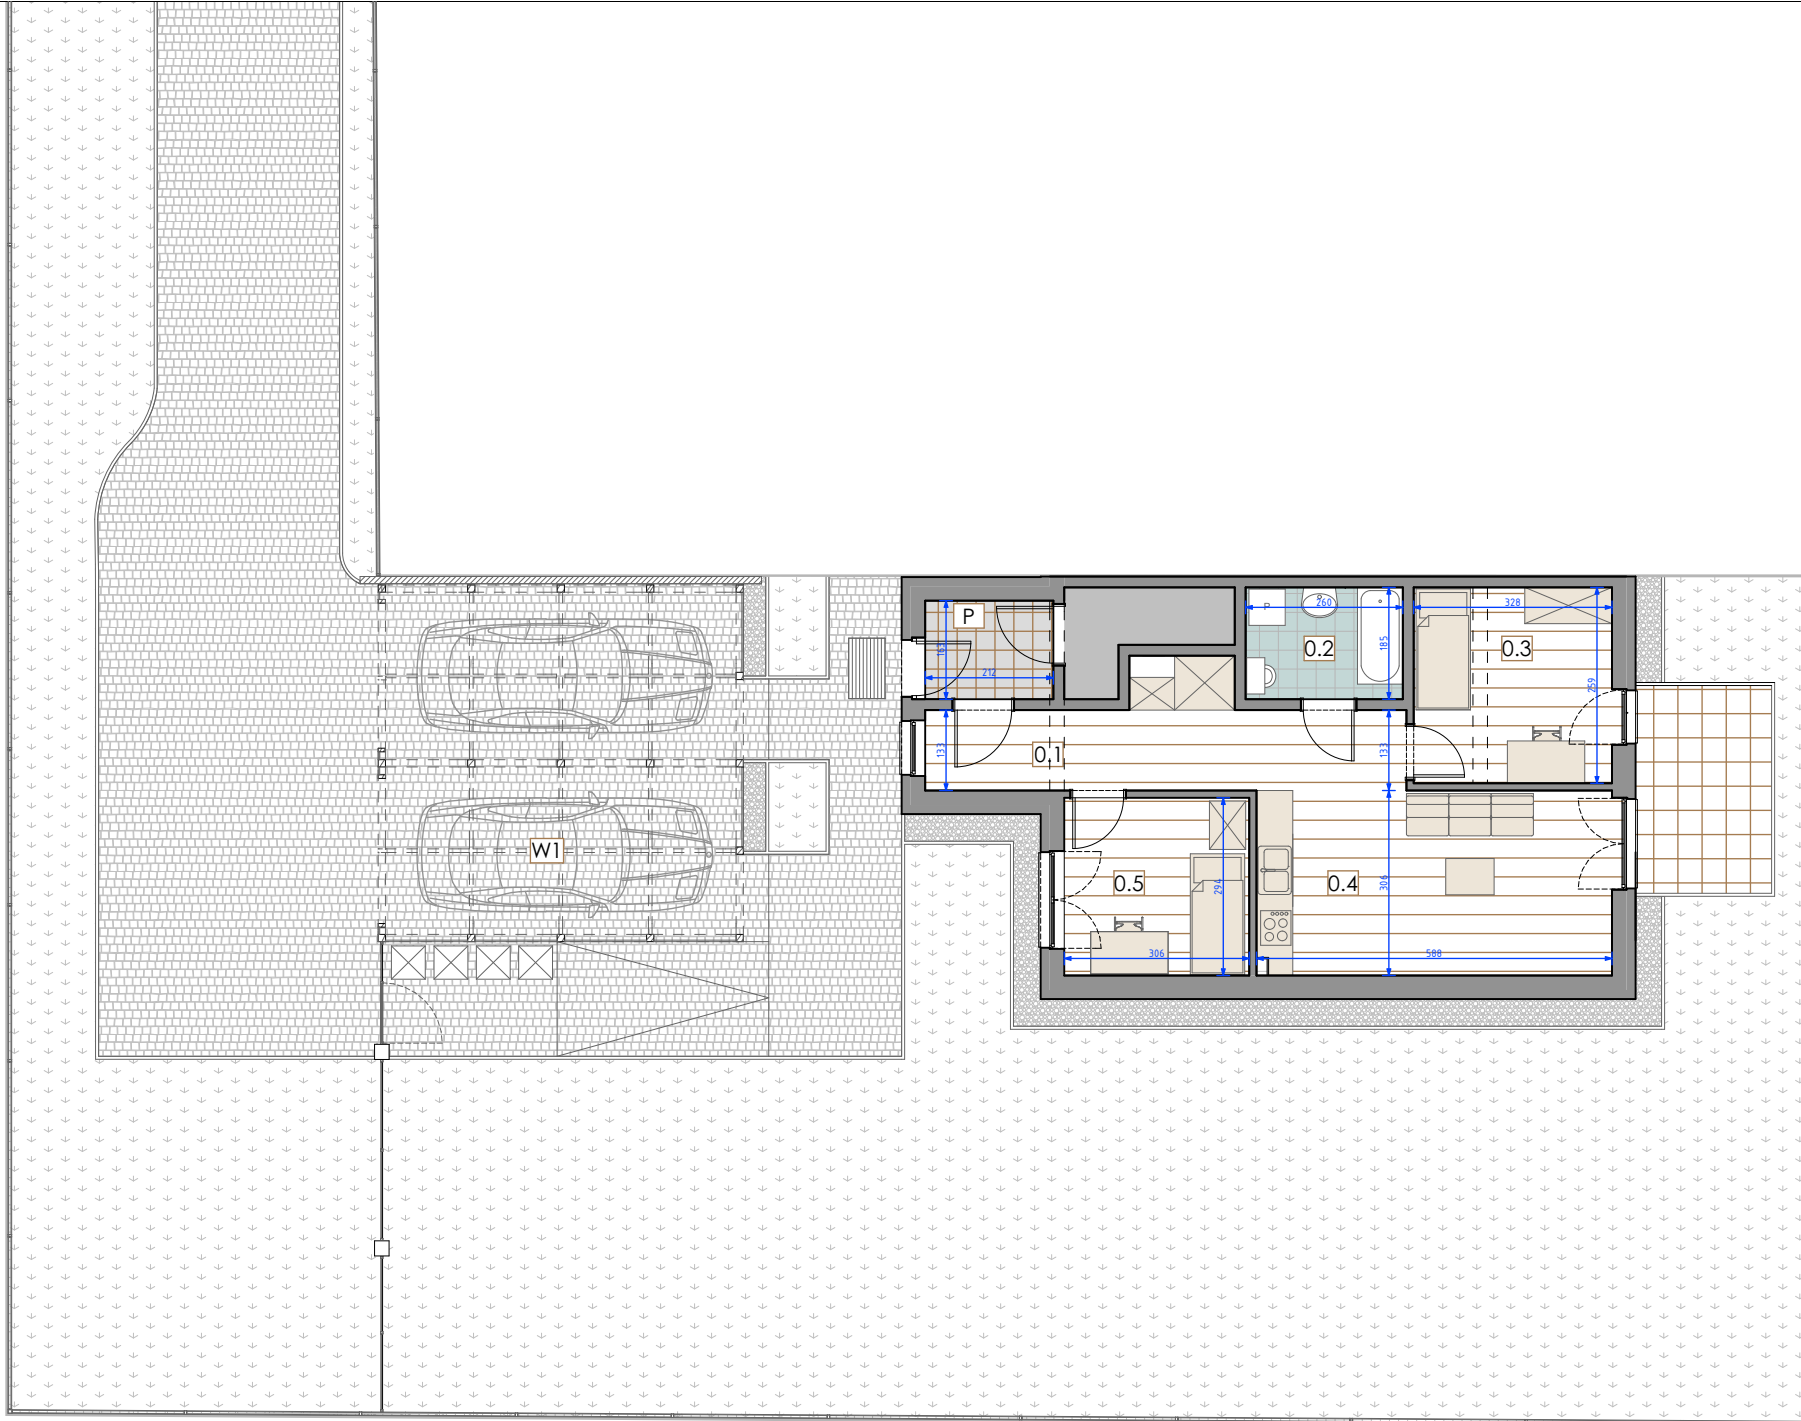

Mieszkanie parter

Dom dwulokalowy lewy

Lokala A

Nr	Nazwa	Powierzchnia
0.1	Korytarz	12,03
0.2	Łazienka	4,17
0.3	Pokój	10,63
0.4	Salon + kuchnia	17,93
0.5	Pokój	9,00
		53,76m ²

T	Taras	7,73
W1	Wiata	16,07
P	Przedsiónek (wspólny 50%)	1,73

Powierzchnia użytkowa

53,76m²