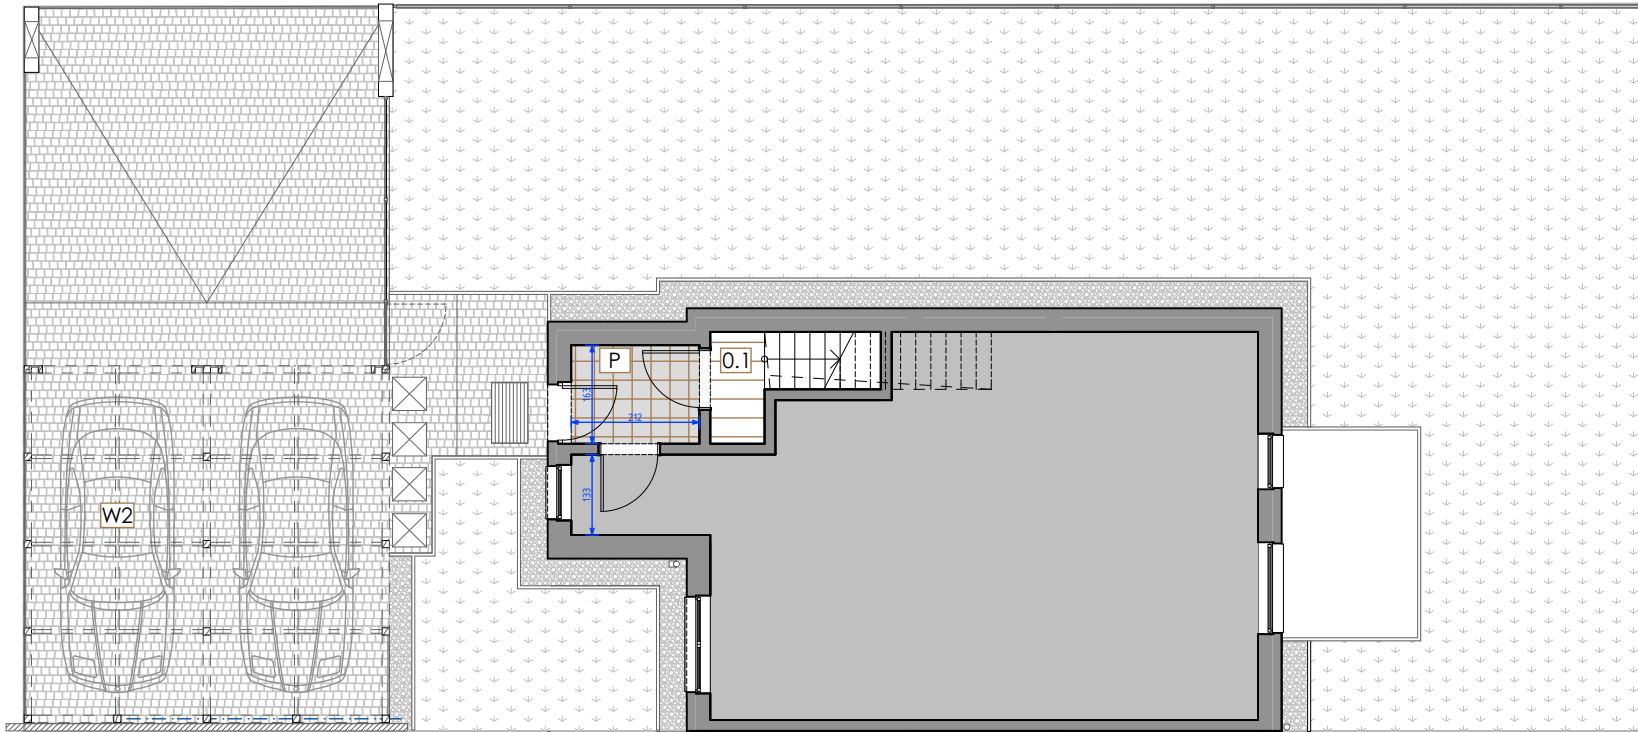

Poziom 0

Mieszkanie_piętro

Dom dwulokalowy lewy

Lokala A

Nr	Nazwa	Powierzchnia
0.1	Korytarz	3,44
1.2	Korytarz	9,69
1.3	Łazienka	9,21
1.4	Pokój	9,15
1.5	Kuchnia + salon	22,26
1.6	Pokój	10,63
		64,38m ²

Poziom +1

T	Balkon	5,11
W2	Wiata	16,07
P	Przedsiónek (wspólny 50%)	1,73

Powierzchnia użytkowa

64,38m²