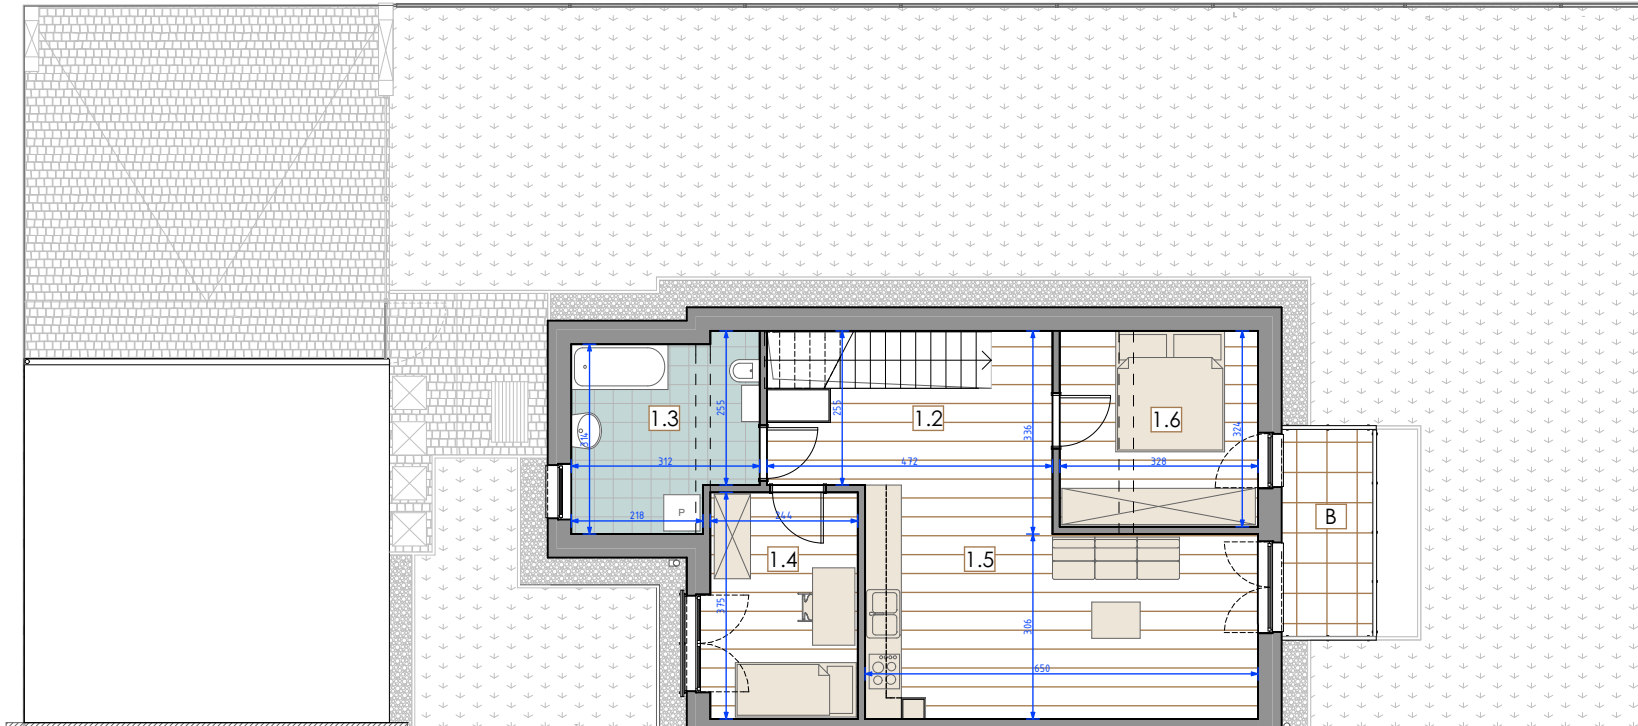

Poziom 0

Mieszkanie_piętro

Dom dwulokalowy lewy

Lokala A

Nr	Nazwa	Powierzchnia
0.1	Korytarz	3,44
1.2	Korytarz	9,69
1.3	Łazienka	9,21
1.4	Pokój	9,15
1.5	Kuchnia + salon	22,26
1.6	Pokój	10,63
		64,38m ²

Poziom +1

T	Balkon	5,11
W2	Wiata	16,07
P	Przedsiónek (wspólny 50%)	1,73

Powierzchnia użytkowa

64,38m²