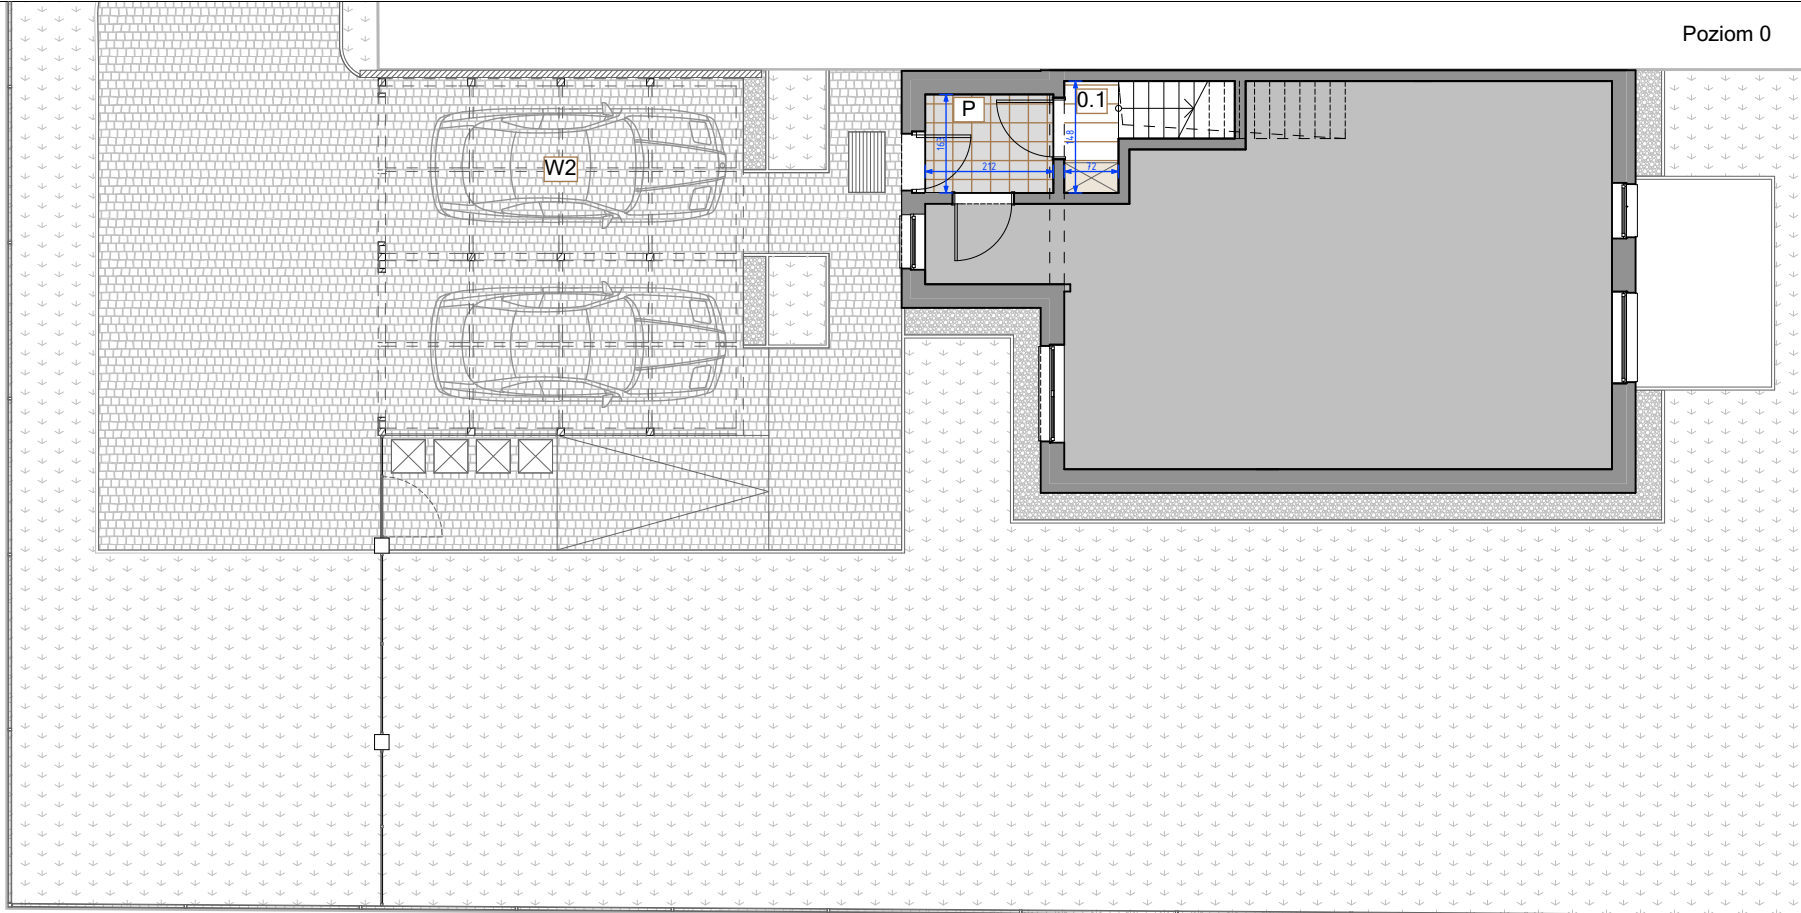

Poziom 0

Mieszkanie piętro

Dom dwulokalowy lewy

Lokala A

Nr	Nazwa	Powierzchnia
0.1	Korytarz	3,44
0.2	Korytarz	9,69
0.3	Łazienka	9,21
0.4	Garderoba	9,15
0.5	Kuchnia + salon	22,26
0.6	Pokój	10,63
		64,38m ²

Poziom +1

T	Balkon	5,11
W2	Wiata	16,07
P	Przedsiónek (wspólny 50%)	1,73

Powierzchnia użytkowa

64,38m²