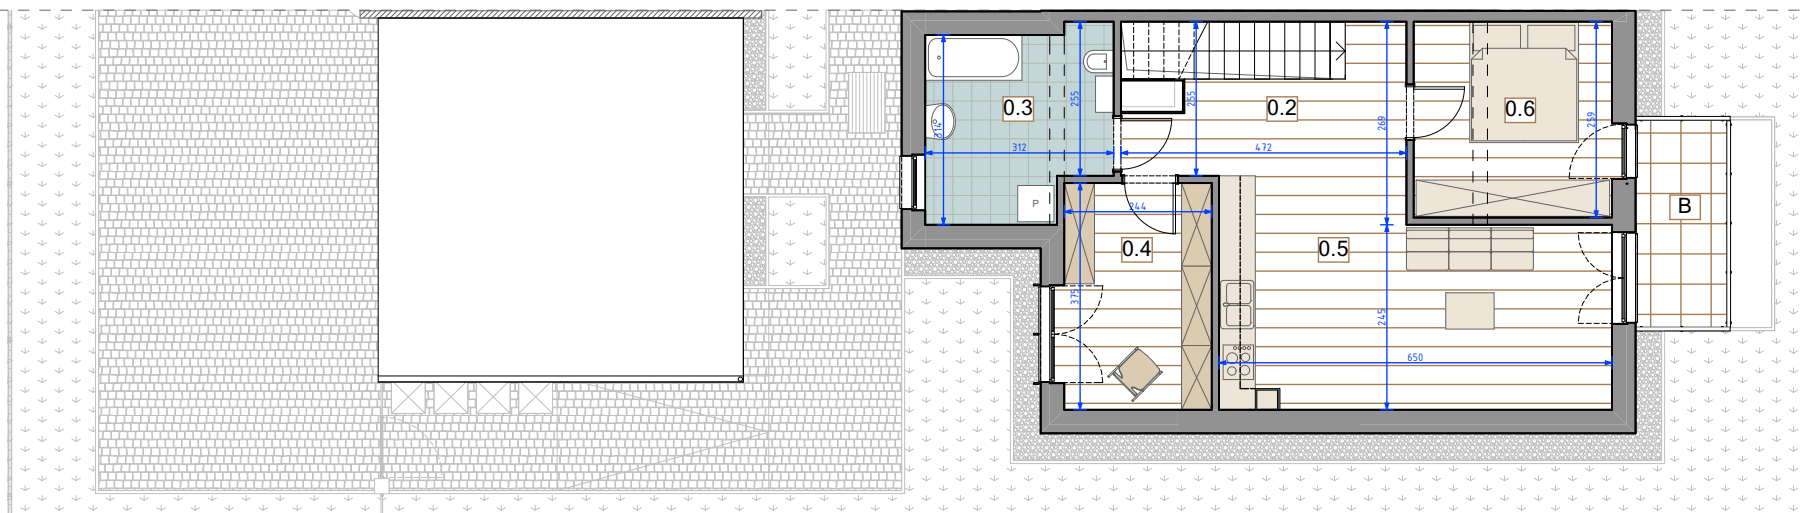

Poziom 0

Mieszkanie piętro

Dom dwulokalowy lewy

Lokala A

Nr	Nazwa	Powierzchnia
0.1	Korytarz	3,44
0.2	Korytarz	9,69
0.3	Łazienka	9,21
0.4	Garderoba	9,15
0.5	Kuchnia + salon	22,26
0.6	Pokój	10,63
		64,38m ²

Poziom +1

T	Balkon	5,11
W2	Wiata	16,07
P	Przedsiónek (wspólny 50%)	1,73

Powierzchnia użytkowa

64,38m²