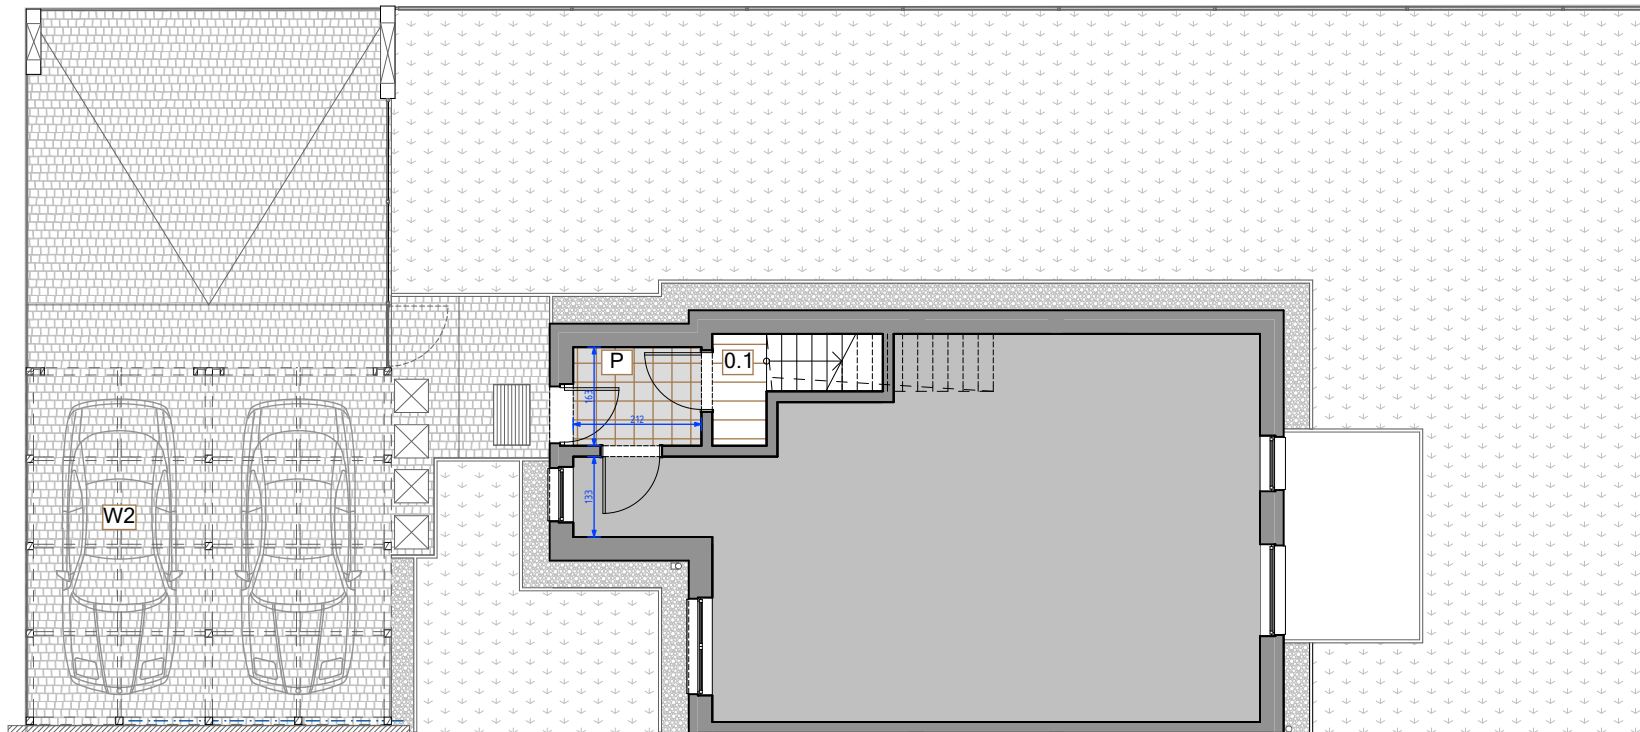

Poziom 0

Mieszkanie piętro

Dom dwulokalowy lewy

Lokala A

Nr	Nazwa	Powierzchnia
0.1	Korytarz	3,44
1.2	Korytarz	9,69
1.3	Łazienka	9,21
1.4	Garderoba	9,15
1.5	Kuchnia + salon	22,26
1.6	Pokój	10,63
		64,38m²

T	Balkon	5,11
W2	Wiata	16,07
P	Przedsiónek (wspólny 50%)	1,73

Poziom +1

Powierzchnia użytkowa

64,38m²