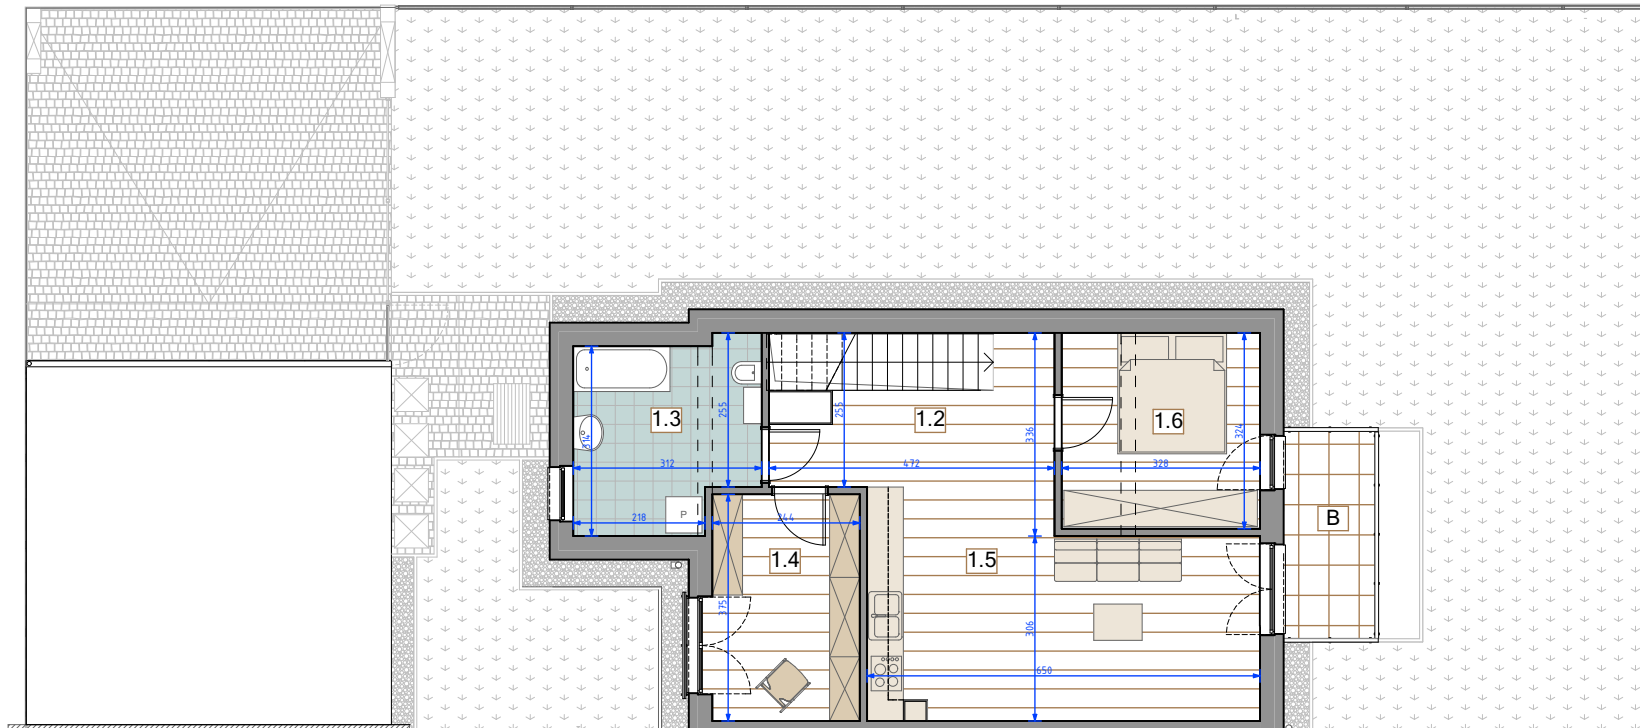

Poziom 0

Mieszkanie piętro

Dom dwulokalowy lewy

Lokala A

Nr	Nazwa	Powierzchnia
0.1	Korytarz	3,44
1.2	Korytarz	9,69
1.3	Łazienka	9,21
1.4	Garderoba	9,15
1.5	Kuchnia + salon	22,26
1.6	Pokój	10,63
		64,38m²

T	Balkon	5,11
W2	Wiata	16,07
P	Przedsiónek (wspólny 50%)	1,73

Poziom +1

Powierzchnia użytkowa

64,38m²